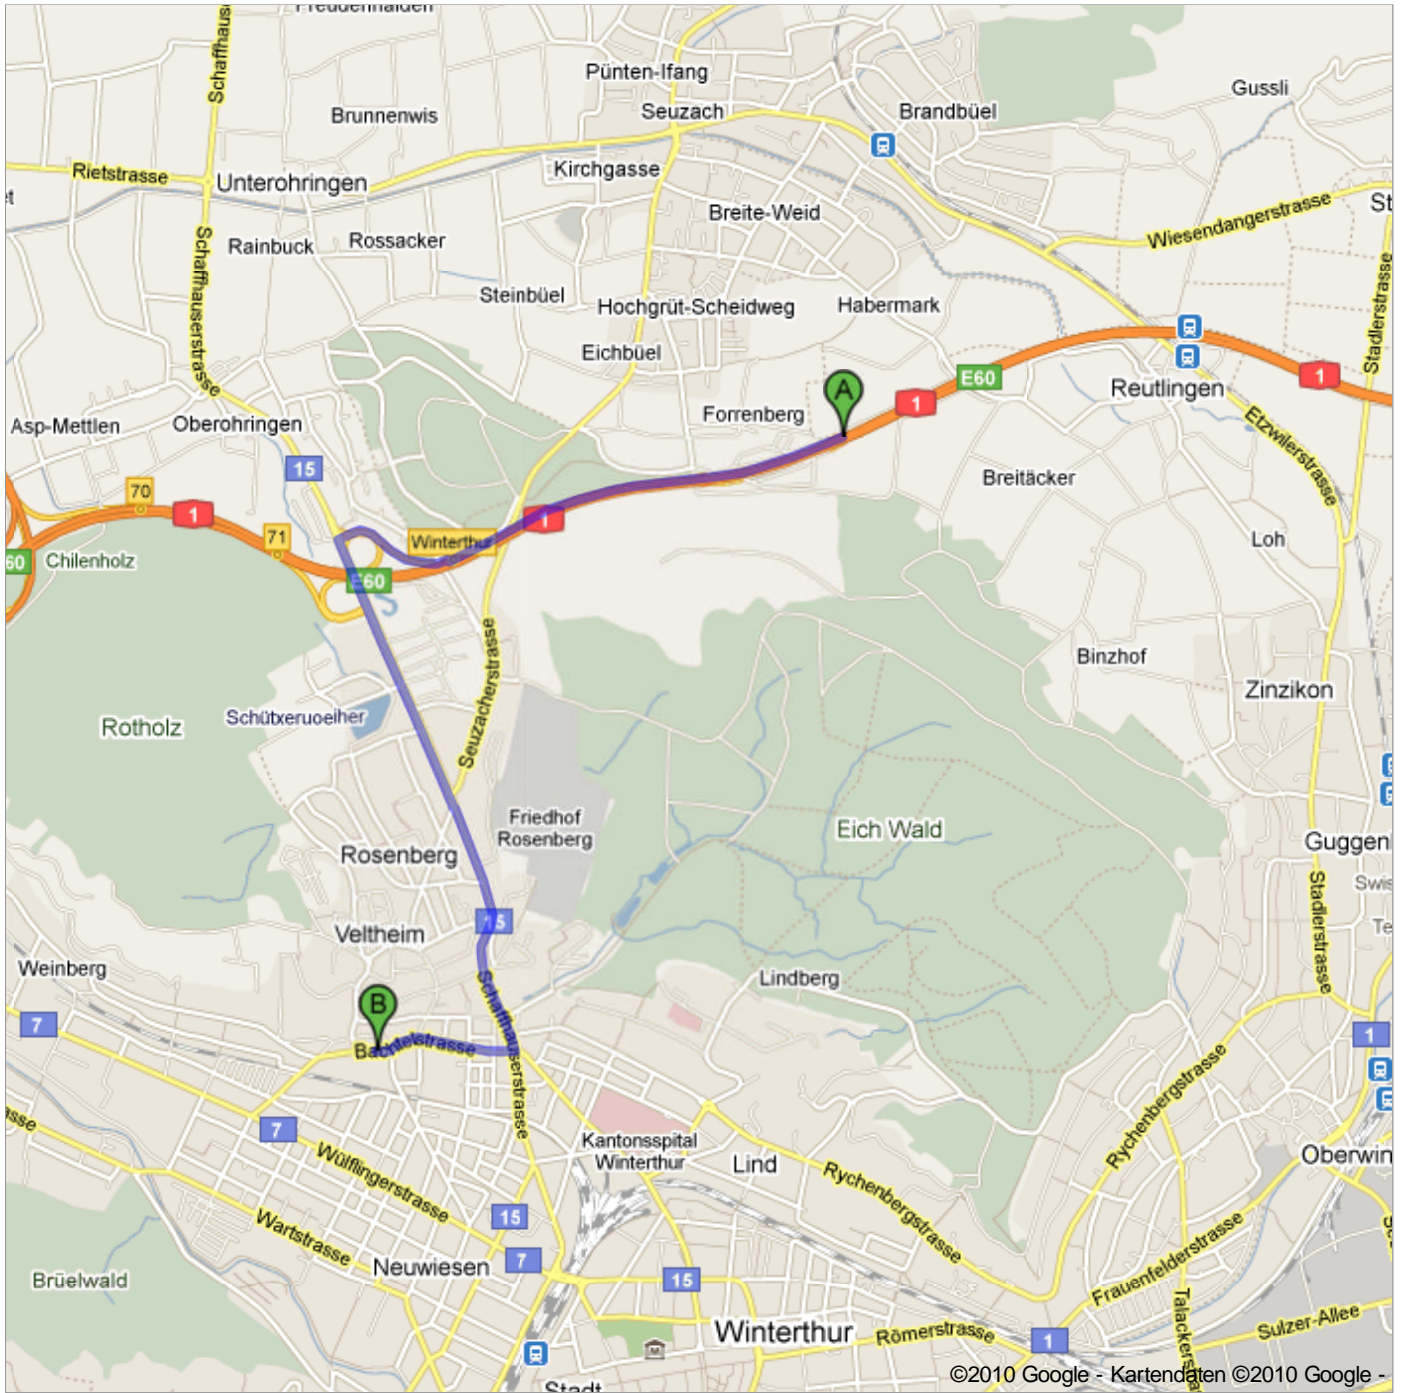

Route nach Bachtelstrasse 71, 8400 Winterthur  
4.0 km – ca. 5 Minuten

1. Von **A1** nach **Südwesten** Richtung **Ausfahrten 71-Winterthur** starten  
**Gebührenpflichtige Straße**  
Ca. 1 Minute.

1.3 km weiter  
gesamt 1.3 km

2. Bei Ausfahrt **71-Winterthur** Richtung **Ohringen/ Zentrum** fahren

350 m weiter  
gesamt 1.7 km

3. Bei Gabelung links halten, Schildern nach **Winterthur/15** folgen

48 m weiter  
gesamt 1.8 km

4. Bei **Schaffhauserstrasse/Route 15** links abbiegen  
Ca. 3 Minuten

1.8 km weiter  
gesamt 3.5 km

- 5. Bei **Bachtelstrasse** rechts abbiegen  
Das Ziel befindet sich links  
Ca. 1 Minute.

450 m weiter  
gesamt 4.0 km

**B** Bachtelstrasse 71, 8400 Winterthur

Diese Angaben dienen nur zu Planungszwecken. Es ist möglich, dass die Verkehrsverhältnisse aufgrund von Baustellen, Verkehr, Wetter oder anderen Faktoren von den hier dargestellten Vorschlägen abweichen. Sie sollten daher Ihre Reise entsprechend planen und alle Verkehrsschilder oder Hinweise bezüglich Ihrer Route beachten.

Kartendaten ©2010 Google

Die Route stimmt nicht? Bitte suchen Sie Ihre Route auf [maps.google.ch](http://maps.google.ch) und klicken Sie unten links auf "Ein Problem melden".