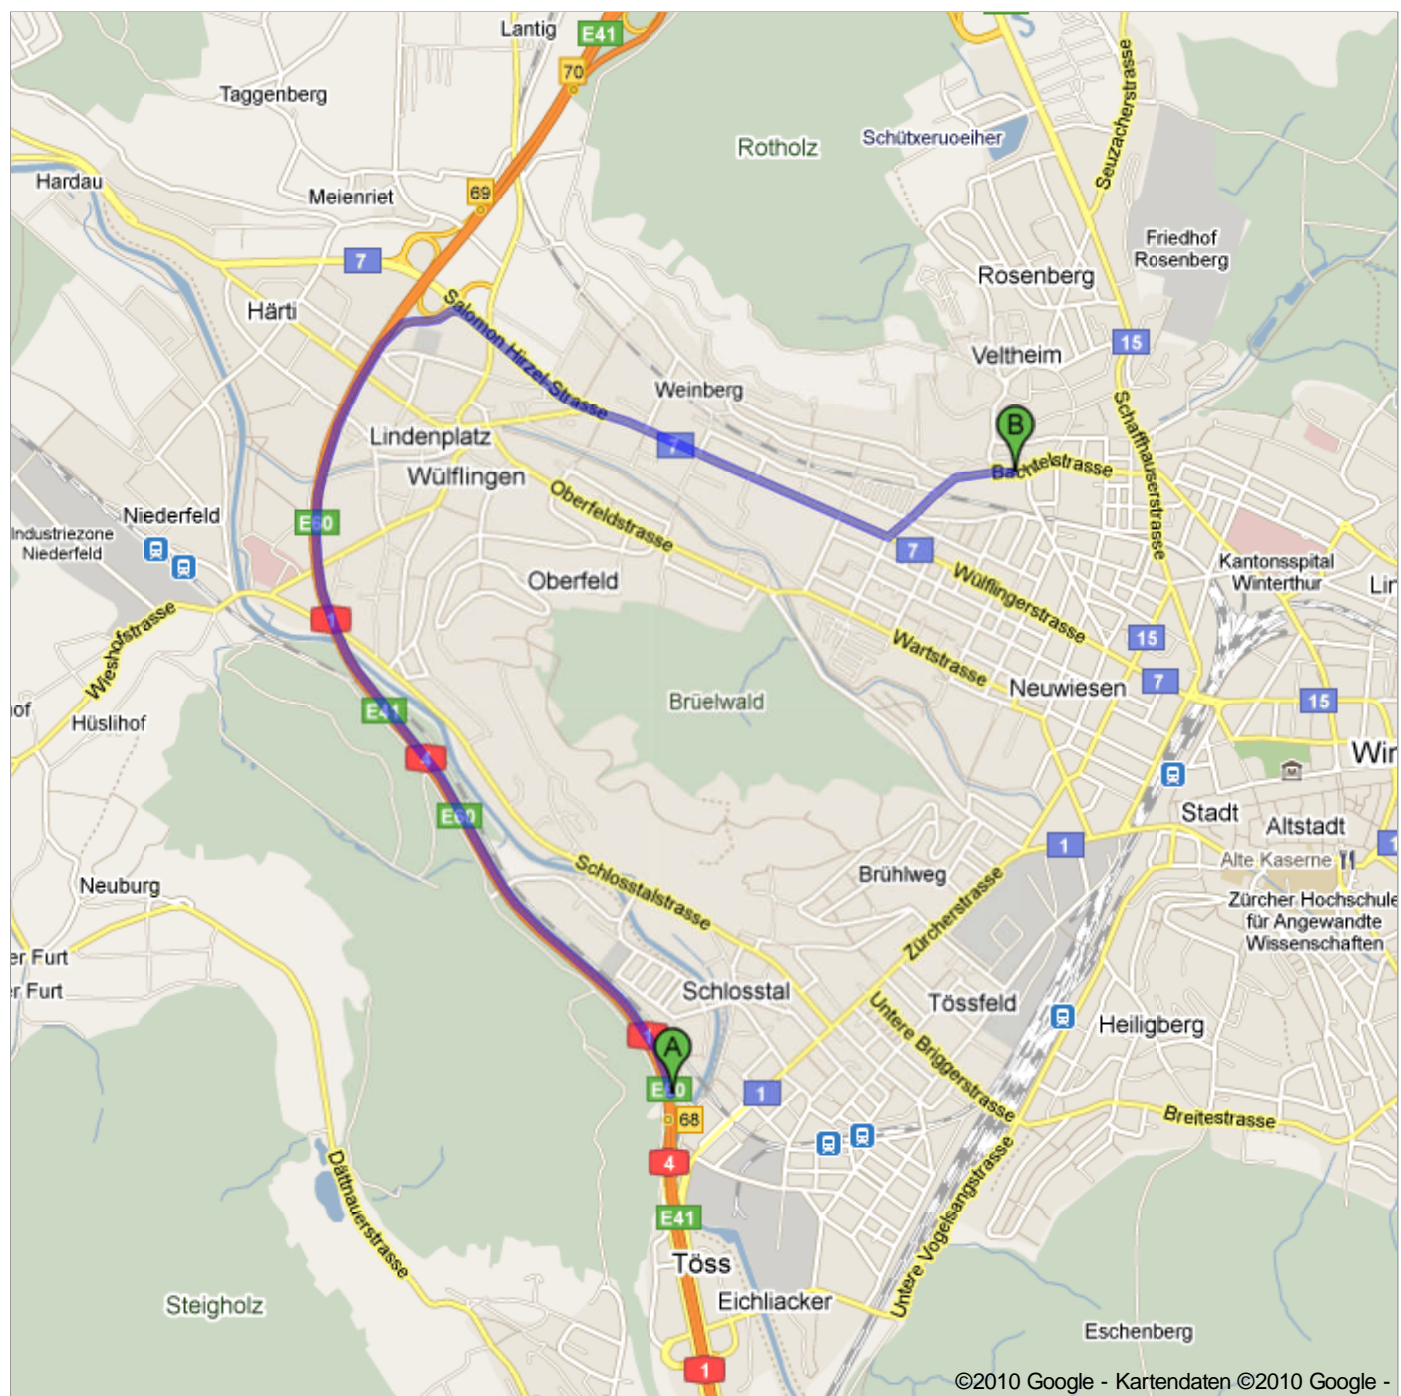

Route nach Bachtelstrasse 71, 8400 Winterthur
5.2 km – ca. 5 Minuten

A A1, Winterthur

1. Auf **A1** nach **Norden** starten
Gebührenpflichtige Straße
Ca. 2 Minuten

2.9 km weiter
gesamt 2.9 km

2. Bei Ausfahrt **69-Wülflingen** in **Salomon Hirzel-Strasse/Route 7** einfüdeln
Weiter auf Route 7
Ca. 2 Minuten

1.9 km weiter
gesamt 4.7 km

3. Bei **Bachtelstrasse** links abbiegen
Das Ziel befindet sich rechts
Ca. 1 Minute.

500 m weiter
gesamt 5.2 km

B Bachtelstrasse 71, 8400 Winterthur

Diese Angaben dienen nur zu Planungszwecken. Es ist möglich, dass die Verkehrsverhältnisse aufgrund von Baustellen, Verkehr, Wetter oder anderen Faktoren von den hier dargestellten Vorschlägen abweichen. Sie sollten daher Ihre Reise entsprechend planen und alle Verkehrsschilder oder Hinweise bezüglich Ihrer Route beachten.

Kartendaten ©2010 Google

Die Route stimmt nicht? Bitte suchen Sie Ihre Route auf maps.google.ch und klicken Sie unten links auf "Ein Problem melden".