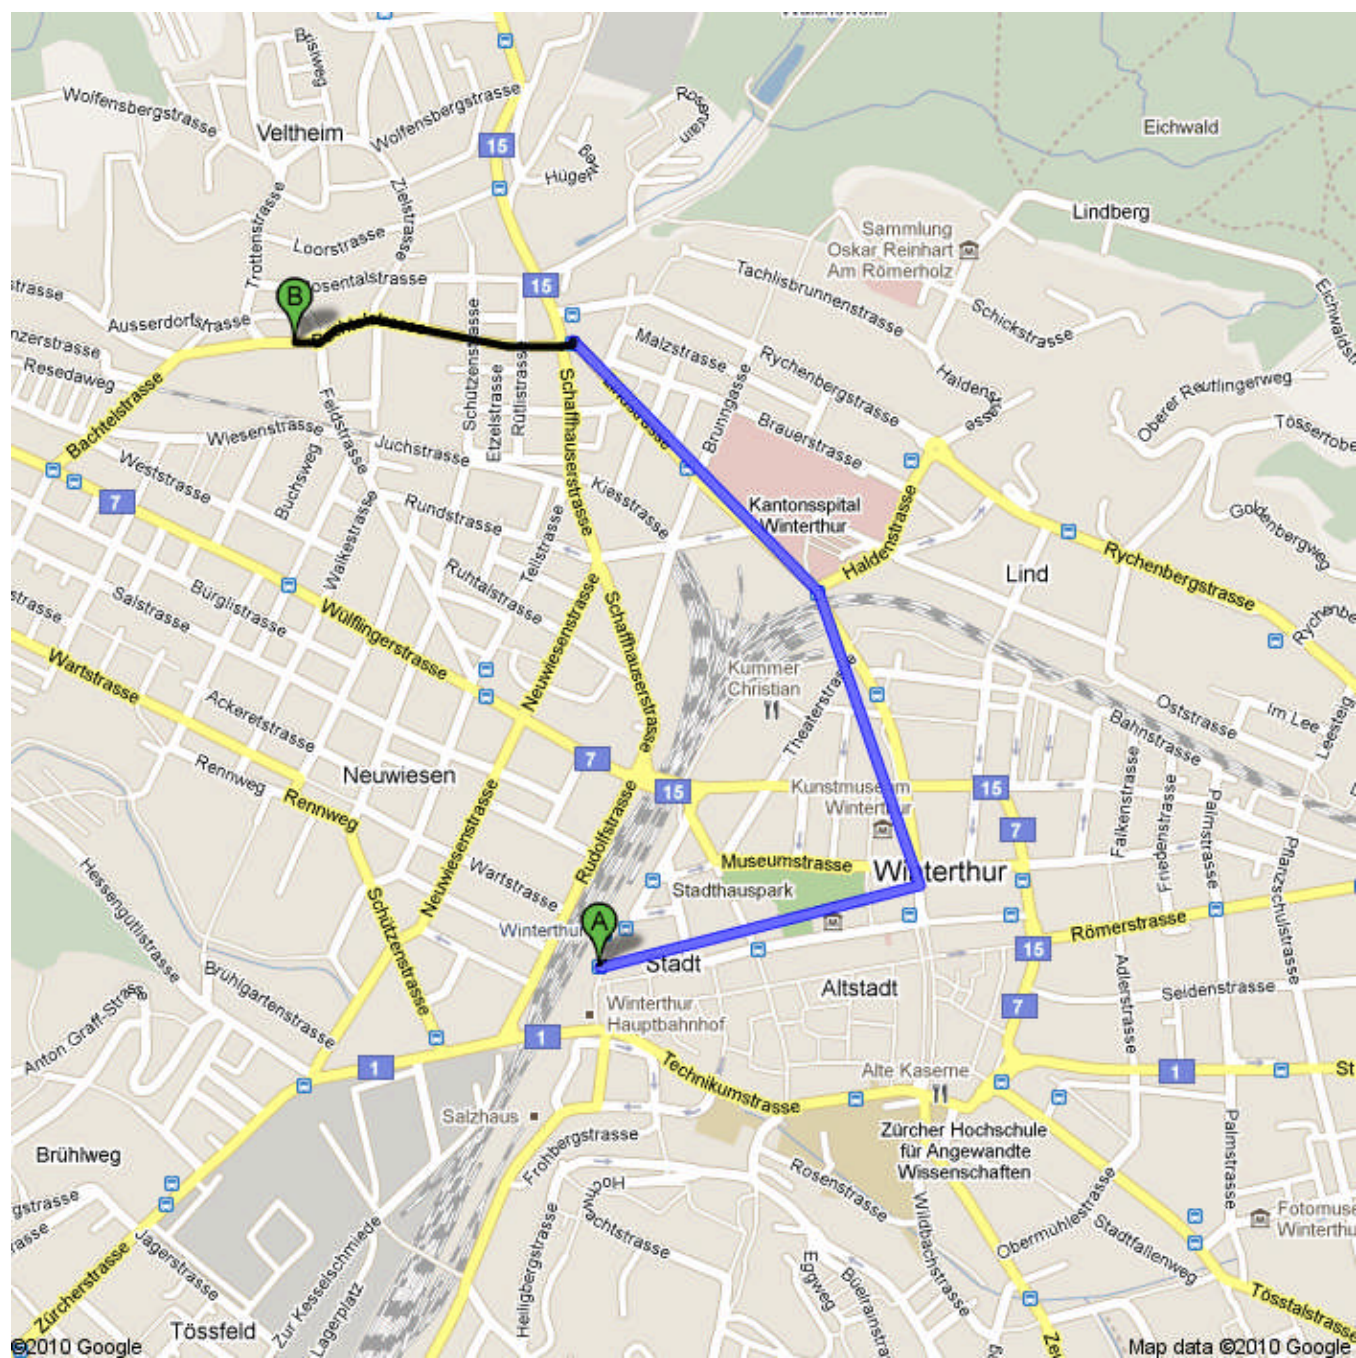

Start **Hauptbahnhof**
Ende **Bachtelstrasse 71, 8400 Winterthur**
Wann 07.12.10 nach 18:13
Dauer: 9 Minuten insgesamt

Hauptbahnhof

Hauptbahnhof

Bus - 676 in Richtung Henggart Bahnhof

18:13 - 18:16
(3 Minuten, 3 Haltestellen)

Bachtelstrasse

Zu Fuß nach Bachtelstrasse 71, 8400 Winterthur

Circa 6 Minuten

Bachtelstrasse 71, 8400 Winterthur

Informationen zum Transportunternehmen: VBZ

Diese Angaben dienen nur zu Planungszwecken. Es ist möglich, dass die Verkehrsverhältnisse aufgrund von Baustellen, Verkehr, Wetter oder anderen Faktoren von den hier dargestellten Vorschlägen abweichen. Sie sollten daher Ihre Reise entsprechend planen und alle Verkehrsschilder oder Hinweise bezüglich Ihrer Route beachten.

Kartendaten ©2010 Google