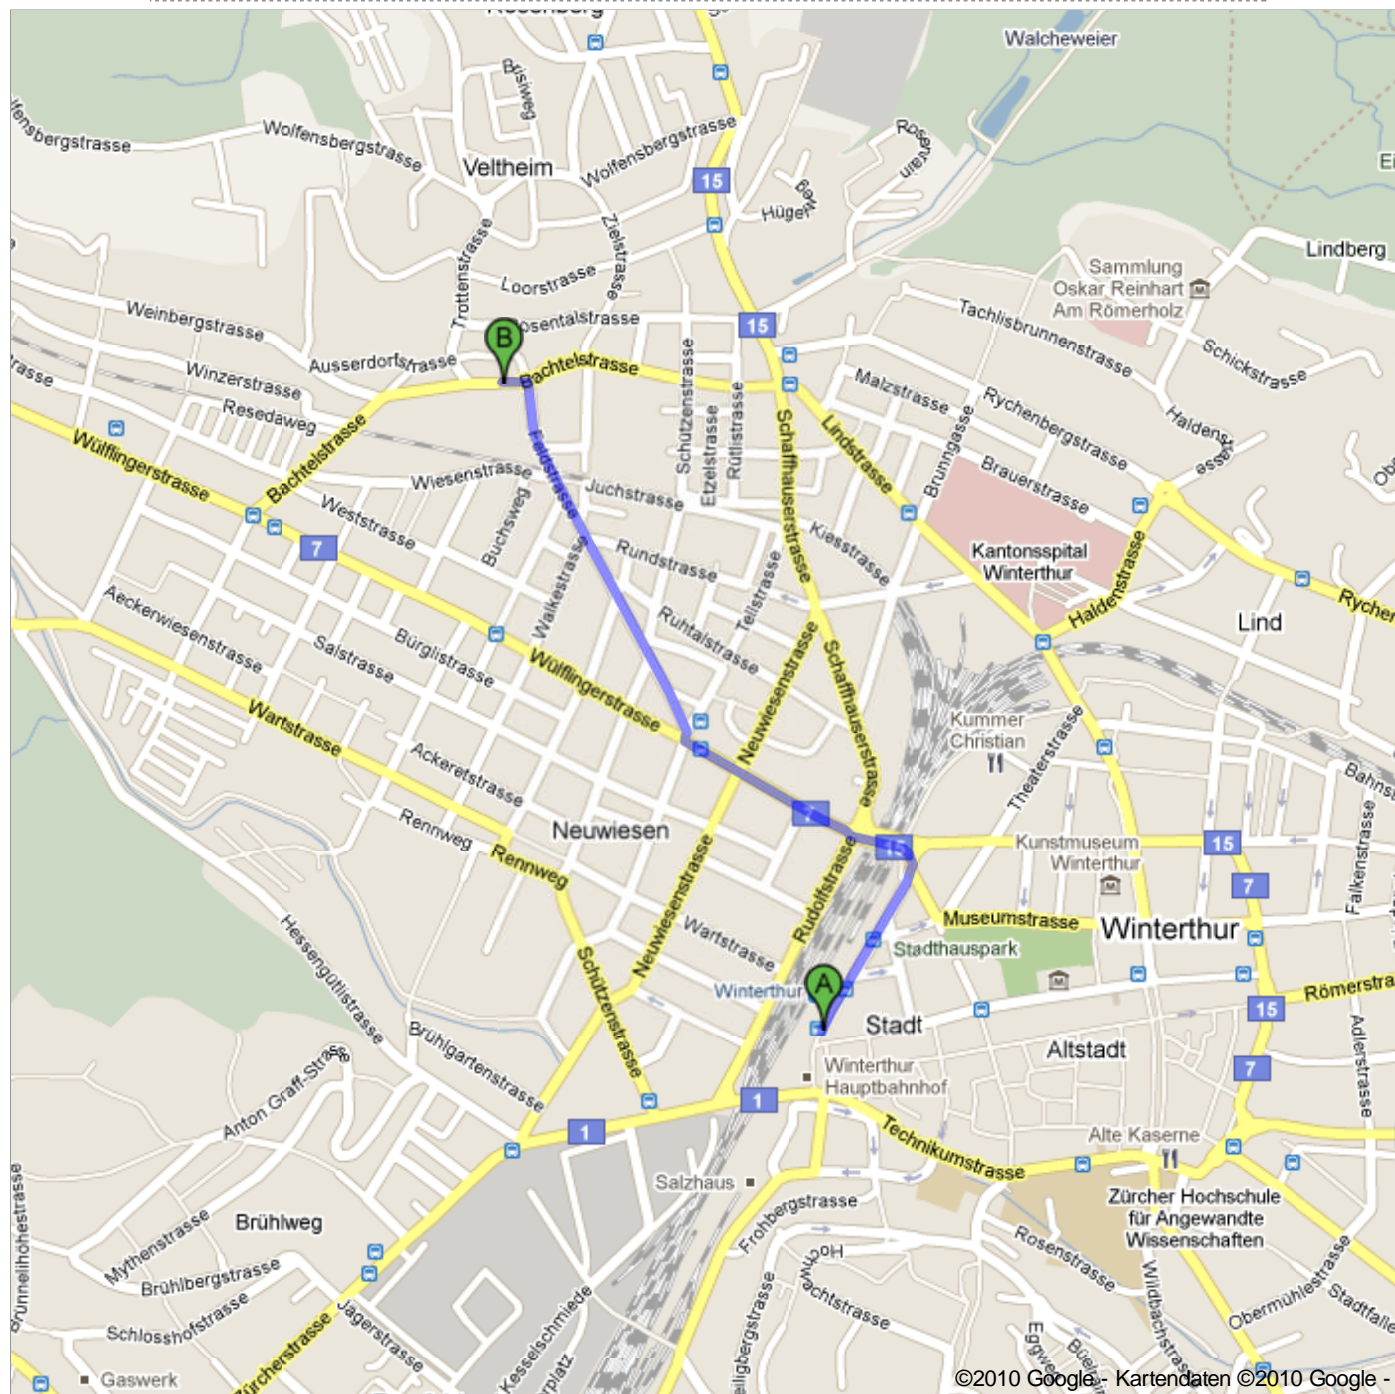

Route nach Bachtelstrasse 71, 8400 Winterthur
1.4 km – ca. 19 Minuten

Der Routenplaner für Fußgänger ist noch im Beta-Stadium.

Seien Sie vorsichtig! – Auf dieser Route gibt es möglicherweise keine Bürgersteige oder Fußwege.

 Hauptbahnhof

1. Von **Bahnhofplatz** nach **Nordosten** Richtung **Turnerstrasse** starten
Ca. 4 Minuten

300 m weiter
gesamt 300 m

-  2. Links halten bei **St. Georgen-Platz/Route 15/Route 7**
Weiter auf Route 7
Ca. 6 Minuten

450 m weiter
gesamt 750 m

-  3. Bei **Tellstrasse** rechts abbiegen

16 m weiter
gesamt 750 m

4. Links halten bei **Feldstrasse**
Ca. 8 Minuten

650 m weiter
gesamt 1.4 km

5. Bei **Bachtelstrasse** links abbiegen
Das Ziel befindet sich links

44 m weiter
gesamt 1.4 km

Bachtelstrasse 71, 8400 Winterthur

Diese Angaben dienen nur zu Planungszwecken. Es ist möglich, dass die Verkehrsverhältnisse aufgrund von Baustellen, Verkehr, Wetter oder anderen Faktoren von den hier dargestellten Vorschlägen abweichen. Sie sollten daher Ihre Reise entsprechend planen und alle Verkehrsschilder oder Hinweise bezüglich Ihrer Route beachten.